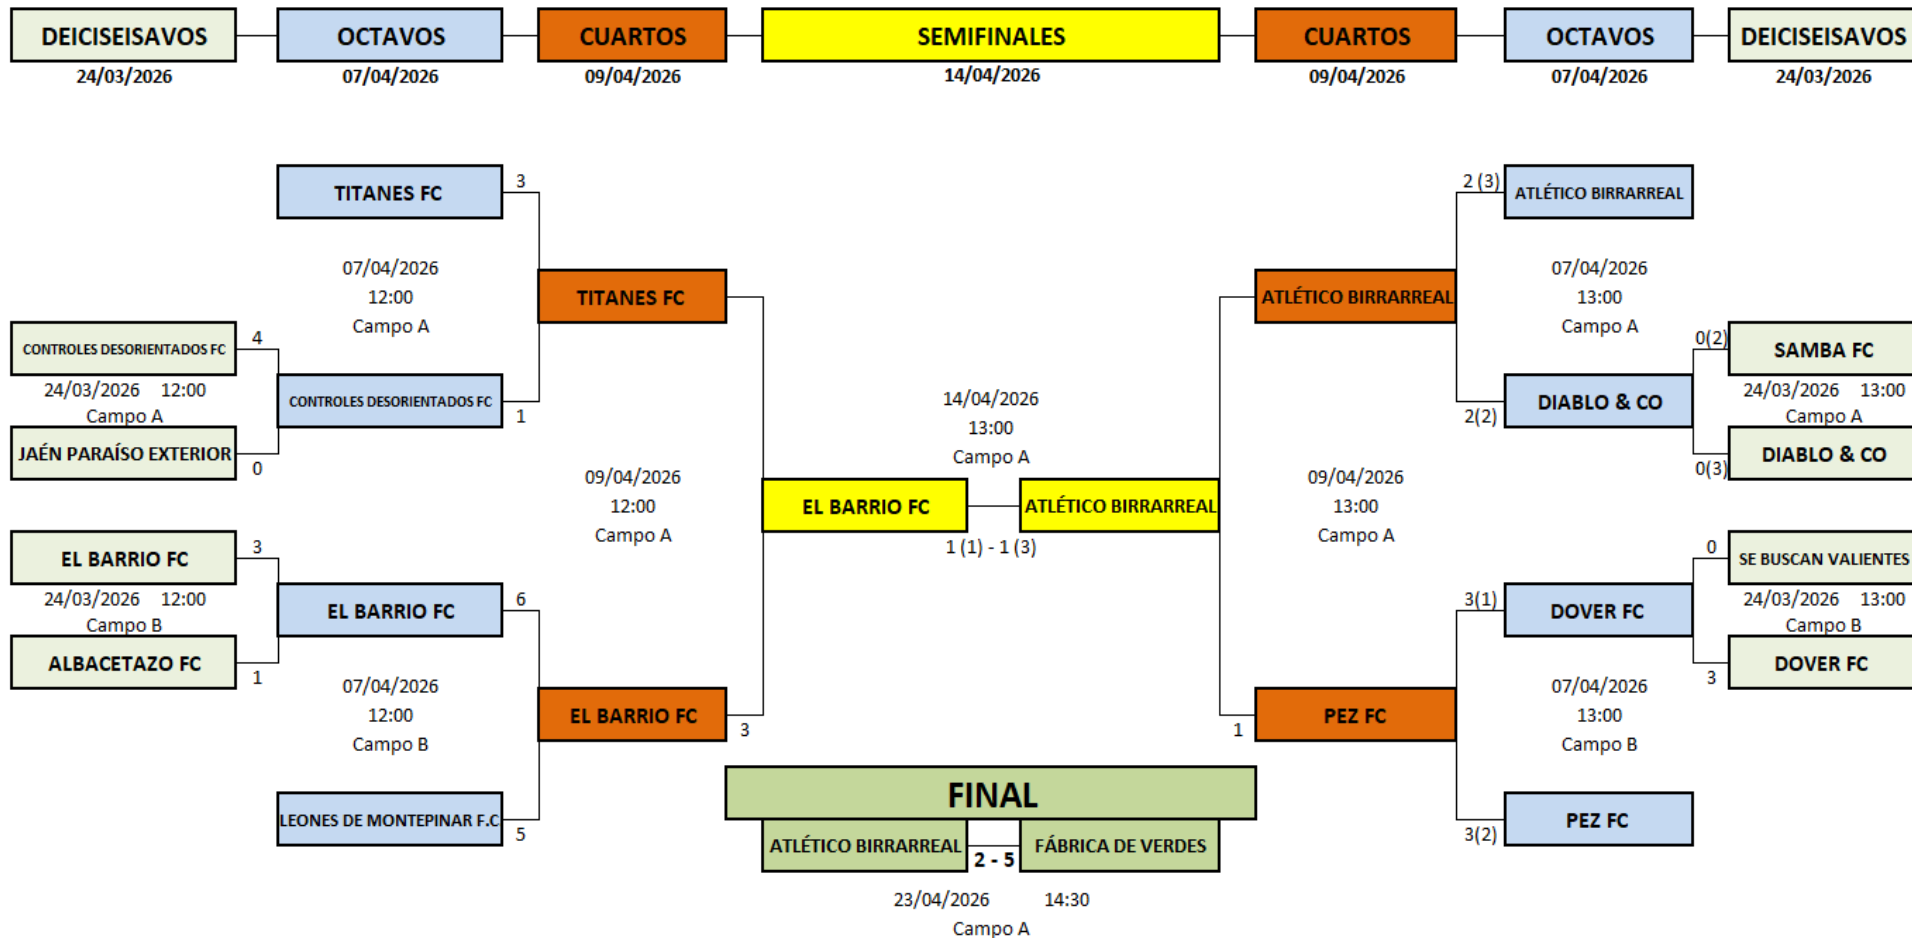

TROFEO UNIVERSIDAD DE JAÉN – CURSO 2025/2026

FÚTBOL 7 CAMPUS JAÉN

FASE FINAL - GRUPOS DE MAÑANA