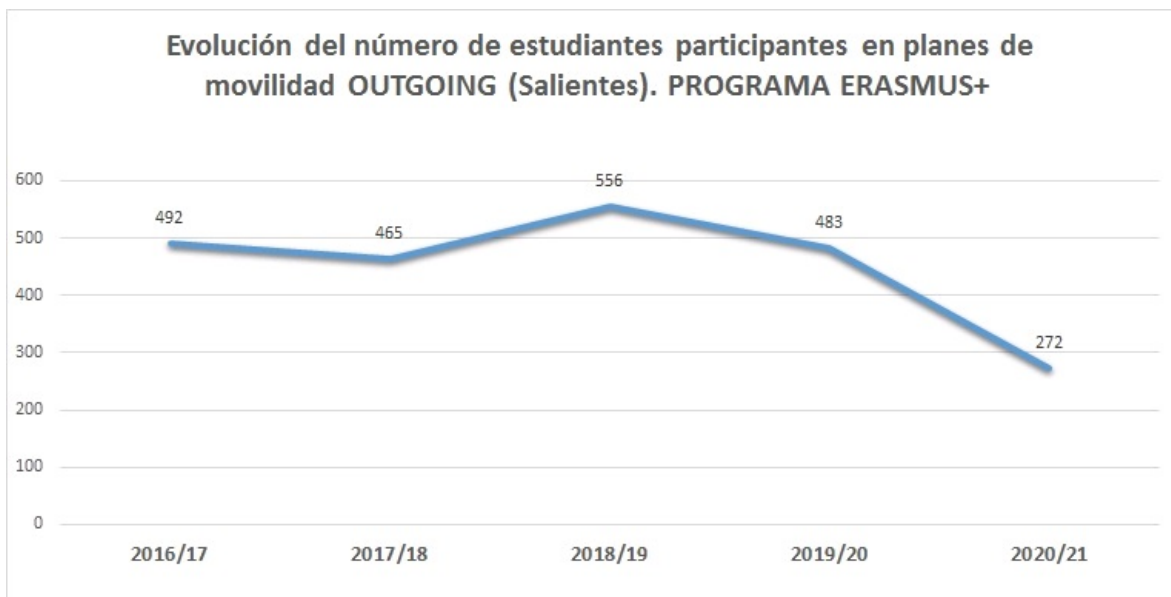

4.7.2. Evolución del número de estudiantes participantes en planes de movilidad salientes. PROGRAMA ERASMUS+

[Descargar Excel Evolución del número de estudiantes participantes en planes de movilidad salientes. PROGRAMA ERASMUS+ - Histórico](#)

Tabla de evolución

Tabla 4.7.2. Evolución del número de estudiantes participantes en planes de movilidad salientes. PROGRAMA ERASMUS+

Curso académico Número de estudiantes

2016/17	492
2017/18	465
2018/19	556
2019/20	483
2020/21	272

Gráfico de evolución

Fuente: Sección de Relaciones Internacionales

Nota: El académico corresponde con el de realización de la movilidad internacional