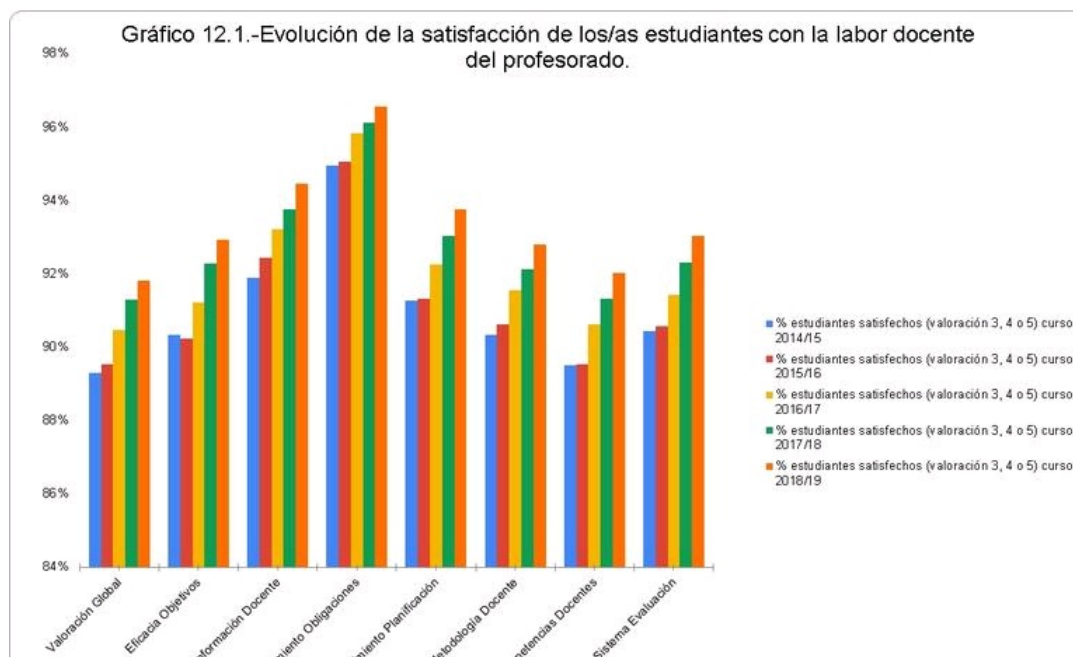

satisfacción media de estudiantes curso 2017/18	4,19	4,16	4,21	4,53	4,27	4,24	4,22	4,2
Índice satisfacción media de estudiantes curso 2018/19	4,23	4,2	4,28	4,57	4,33	4,29	4,27	4,25
Objetivo índice satisfacción media de estudiantes	3,75	3,75	3,75	3,75	3,75	3,75	4	4

Gráfico de evolución

Fuente: Documentación EFQM
 Datos a abril de 2020