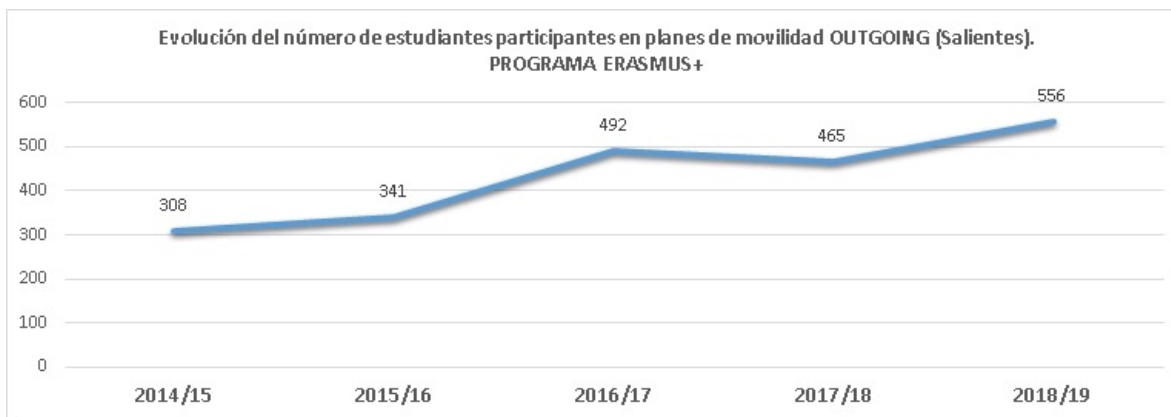

4.7.2. Evolución del número de estudiantes participantes en planes de movilidad salientes. PROGRAMA ERASMUS+

[Descargar Excel Evolución del número de estudiantes participantes en planes de movilidad salientes. PROGRAMA ERASMUS+ - Histórico](#)

Tabla de evolución

Tabla 4.7.2. Evolución del número de estudiantes participantes en planes de movilidad salientes. PROGRAMA ERASMUS+

Curso académico Número de estudiantes

| | |
|---------|-----|
| 2014/15 | 308 |
| 2015/16 | 341 |
| 2016/17 | 492 |
| 2017/18 | 465 |
| 2018/19 | 556 |

Gráfico de evolución

Fuente: Sección de Relaciones Internacionales

Nota: El académico corresponde con el de realización de la movilidad internacional