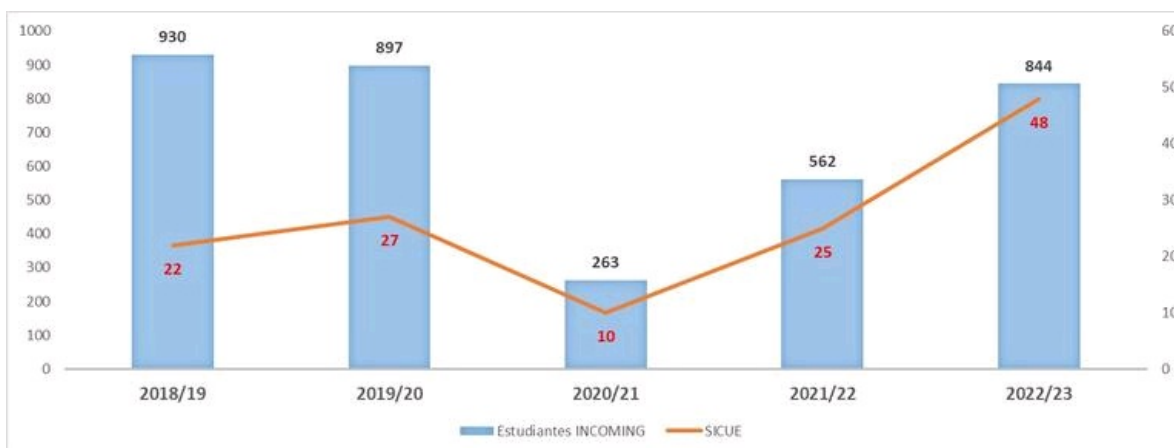

4.7.4. Evolución del número de estudiantes participantes en planes de movilidad entrantes

[Descargar Excel Evolución del número de estudiantes participantes en planes de movilidad entrantes - Histórico](#)

Tabla de evolución

Tabla 4.7.4-Evolución del número de estudiantes participantes en planes de movilidad INCOMING (Entrantes)

Curso académico Estudiantes INCOMING SICUE

2018/19	930	22
2019/20	897	27
2020/21	263	10
2021/22	562	25
2022/23	844	48

Gráfico de evolución

Fuente: Sección de Relaciones Internacionales