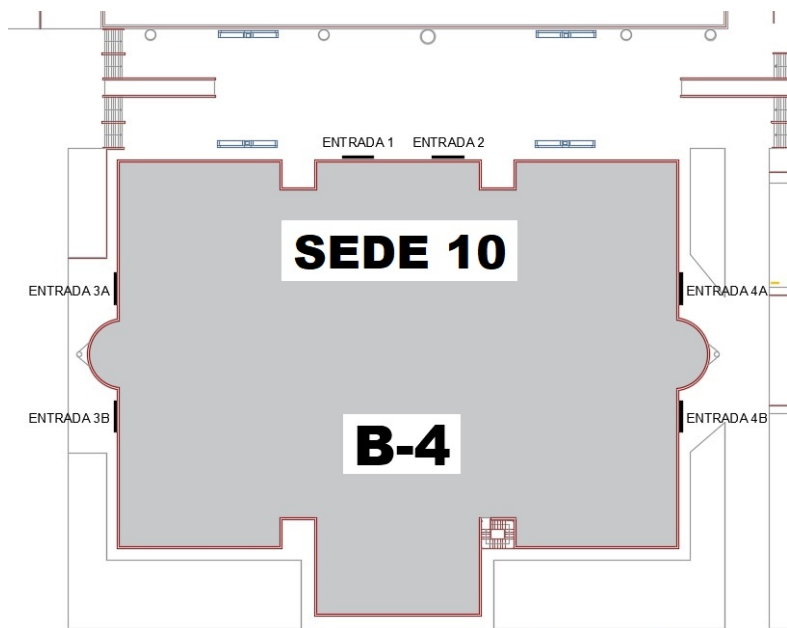

SEDE 10 – CAMPUS “LAS LAGUNILLAS” – EDIFICIO AULARIO FLORES DE LEMUS (B4)

ACCESO A LA SEDE

CAMPUS DE LAS LAGUNILLAS - JAÉN

SEDE 10 – CAMPUS “LAS LAGUNILLAS” – EDIFICIO AULARIO FLORES DE LEMUS (B4)

ACCESO A AULA

SEDE 10		
AULAS	ENTRADA	ESCALERA
E2 - E4	ENTRADA 1	ESCALERA 2
10 - E1	ENTRADA 2	ESCALERA 2
20 - E3	ENTRADA 2	ESCALERA 2
17 - 18	ENTRADA 3A	ESCALERA 1
27 - 28	ENTRADA 3A	ESCALERA 1
15 - 16	ENTRADA 3B	ESCALERA 1
25 -26	ENTRADA 3B	ESCALERA 1
11 - 12	ENTRADA 4A	ESCALERA 3
21 - 22	ENTRADA 4A	ESCALERA 3
13 - 14	ENTRADA 4B	ESCALERA 3
23 - 24	ENTRADA 4B	ESCALERA 3