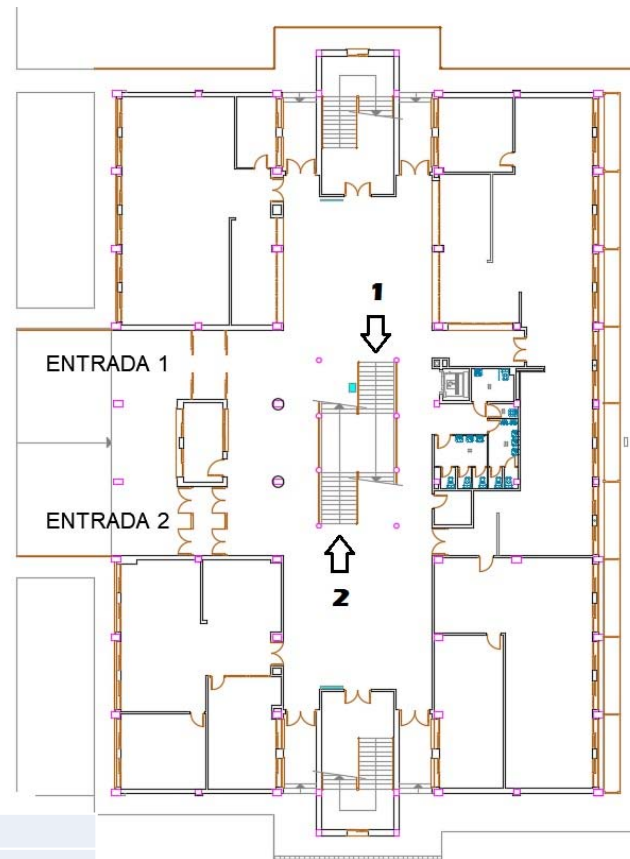

# SEDE 7 – CAMPUS “LAS LAGUNILLAS” – EDIFICIO AULARIO COELLO DE PORTUGAL Y QUESADA (B5)

ACCESO A LA SEDE

## ACCESO A AULA

SEDE 7			
AULAS	PLANTA	ENTRADA	ESCALERA
1 A 8	PRIMERA	1	1
9 A 16	SEGUNDA	2	2

## ZONAS DE DESCANSO