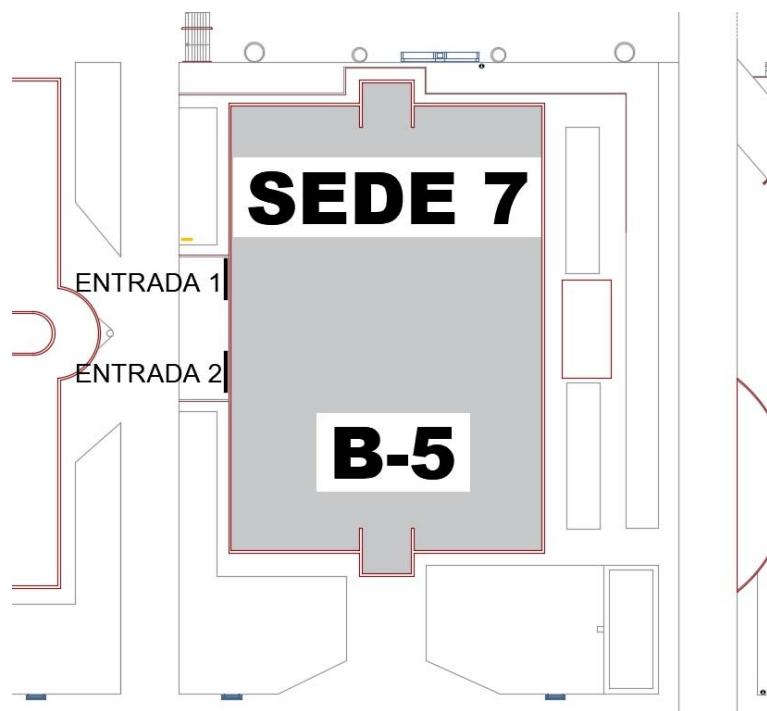

# SEDE 7 – CAMPUS “LAS LAGUNILLAS” – EDIFICIO AULARIO COELLO DE PORTUGAL Y QUESADA (B5)

ACCESO A LA SEDE

## ACCESO A AULA

SEDE 7			
AULAS	PLANTA	ENTRADA	ESCALERA
1 A 8	PRIMERA	1	1
9 A 16	SEGUNDA	2	2

## ZONAS DE DESCANSO