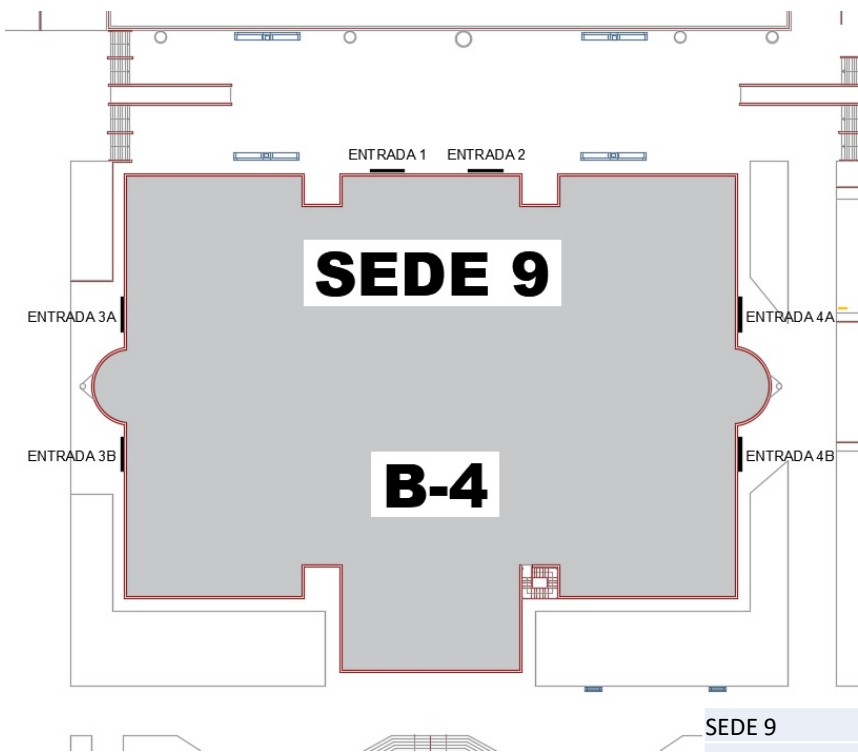

SEDE 9 – CAMPUS “LAS LAGUNILLAS” – EDIFICIO AULARIO FLORES DE LEMUS (B4)

ACCESO A LA SEDE

CAMPUS DE LAS LAGUNILLAS - JAÉN

SEDE 9 – CAMPUS “LAS LAGUNILLAS” – EDIFICIO AULARIO FLORES DE LEMUS (B4)

ACCESO A AULA

SEDE 9	
AULAS	ENTRADA
HALL 1	1
HALL 2	2
7 - 8	3A
5 - 6 - MUSICA I	3B
1 - 2	4A
3 - 4	4B

ZONAS DE DESCANSO