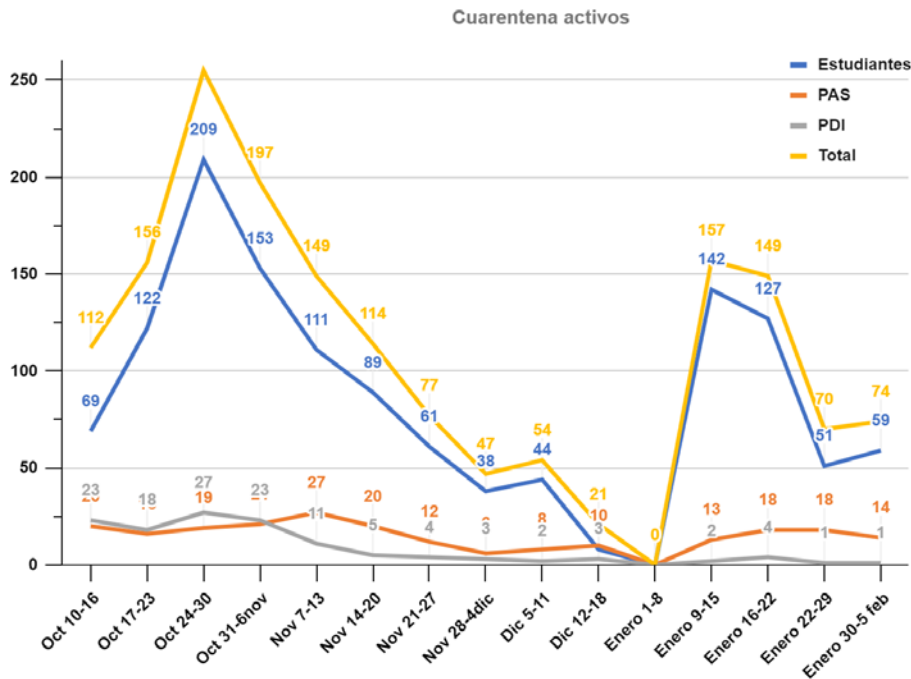

Universidad de Jaén

UJA INFORMA COVID-19. Número 21 Curso académico 2020-2021

9 de febrero de 2021

Información general.

- **Evolución del coronavirus en la UJA.**

Semana del 30 de enero al 5 de febrero

	Positivos	Acumulado	(Cuarentena activos)
Estudiantes	3	346	59
PAS	0	25	14
PDI	1	48	1
Total	4	419	74

Continúa el descenso en el número global de positivos comunicados a responsablecovid@ujaen.es en todos los sectores de la comunidad universitaria. El número de personas en cuarentena se mantiene en niveles similares a los informados en la semana previa. Los contagios comunicados se han producido fuera de la actividad laboral y docente universitaria.