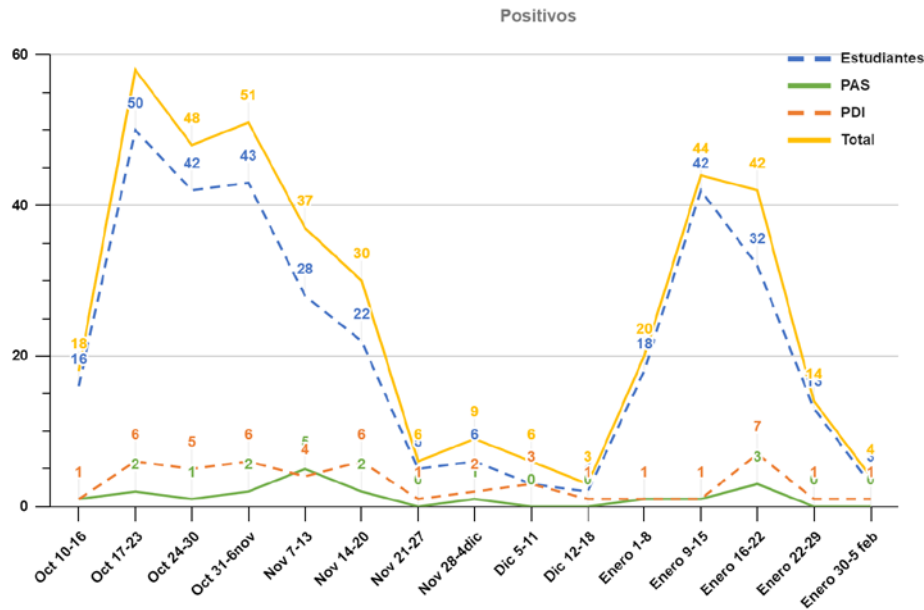

Universidad de Jaén

UJA INFORMA COVID-19. Número 21 Curso académico 2020-2021

9 de febrero de 2021

Información general.

- **Evolución del coronavirus en la UJA.**

Semana del 30 de enero al 5 de febrero

	Positivos	Acumulado	(Cuarentena activos)
Estudiantes	3	346	59
PAS	0	25	14
PDI	1	48	1
Total	4	419	74

Continúa el descenso en el número global de positivos comunicados a responsablecovid@ujaen.es en todos los sectores de la comunidad universitaria. El número de personas en cuarentena se mantiene en niveles similares a los informados en la semana previa. Los contagios comunicados se han producido fuera de la actividad laboral y docente universitaria.