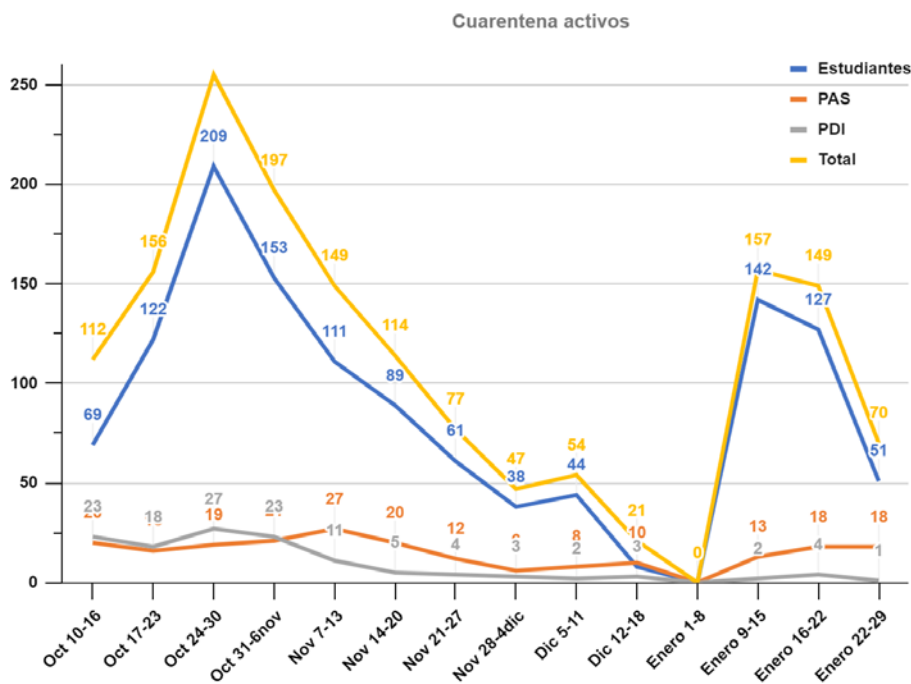

Universidad de Jaén

UJA INFORMA COVID-19. Número 20 Curso académico 2020-2021

2 de febrero de 2021

Información general.

- **Evolución del coronavirus en la UJA**

Semana del 23 al 29 de enero

	<i>Positivos</i>	<i>Acumulado</i>	<i>(Cuarentena activos)</i>
Estudiantes	13	343	51
PAS	0	25	18
PDI	1	47	1
Total	14	415	70

El número global de positivos y de personas en cuarentena comunicados a responsablecovid@ujaen.es se ha reducido sensiblemente con respecto al registro previo. El descenso en el número de contagiados se produce tanto en el estudiantado como en el personal. El número de estudiantes en cuarentena también desciende, mientras que el de personal se mantiene en niveles similares a la semana previa. Los contagios comunicados se han producido fuera de la actividad laboral y docente universitaria.