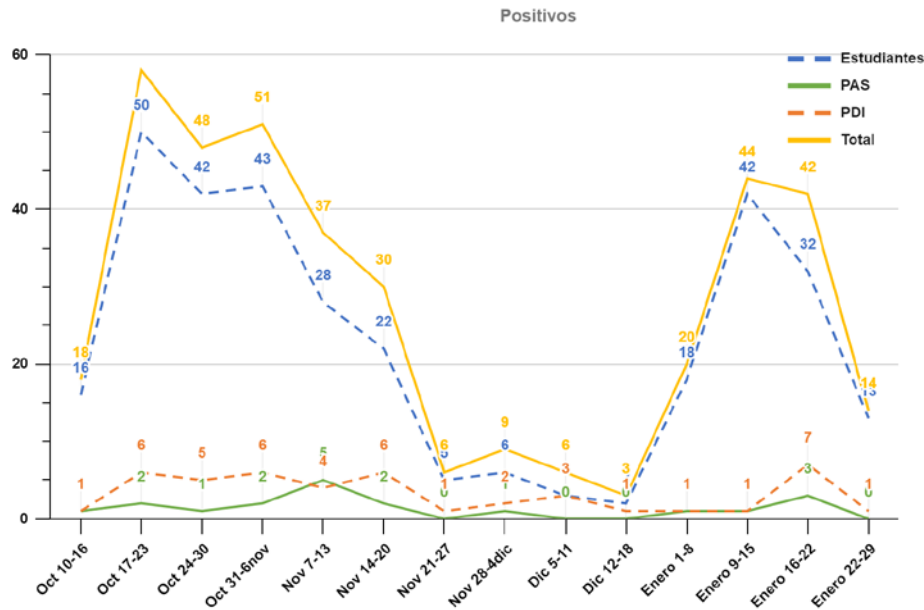

Universidad de Jaén

UJA INFORMA COVID-19. Número 20 Curso académico 2020-2021

2 de febrero de 2021

Información general.

- **Evolución del coronavirus en la UJA**

Semana del 23 al 29 de enero

	<i>Positivos</i>	<i>Acumulado</i>	<i>(Cuarentena activos)</i>
Estudiantes	13	343	51
PAS	0	25	18
PDI	1	47	1
Total	14	415	70

El número global de positivos y de personas en cuarentena comunicados a responsablecovid@ujaen.es se ha reducido sensiblemente con respecto al registro previo. El descenso en el número de contagiados se produce tanto en el estudiantado como en el personal. El número de estudiantes en cuarentena también desciende, mientras que el de personal se mantiene en niveles similares a la semana previa. Los contagios comunicados se han producido fuera de la actividad laboral y docente universitaria.