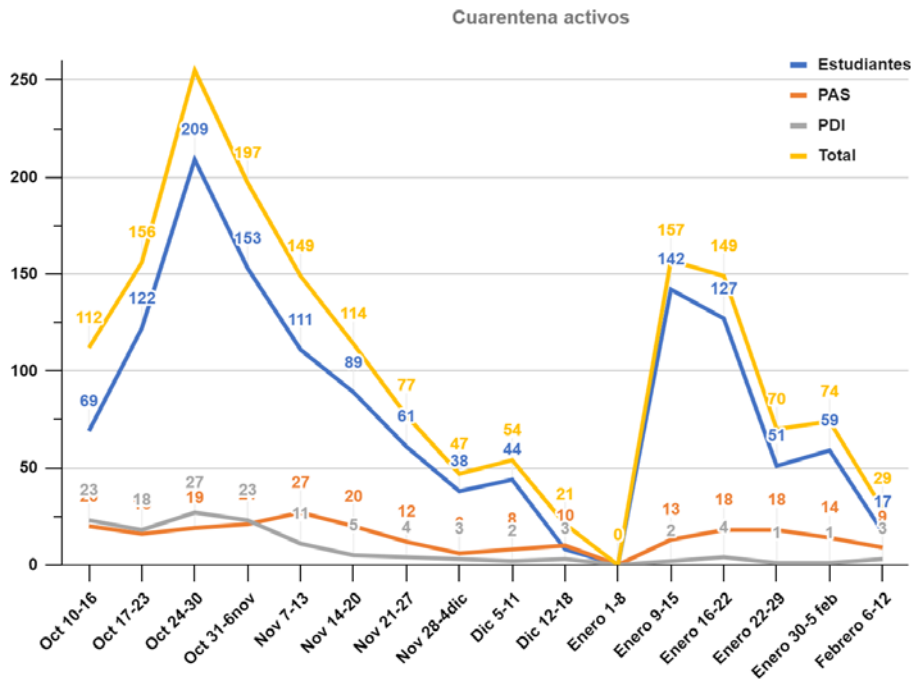

Universidad de Jaén

UJA INFORMA COVID-19. Número 22 Curso académico 2020-2021

17 de febrero de 2021

Información general.

- **Evolución del coronavirus en la UJA**

Semana del 6 al 12 de febrero

	Positivos	Acumulado	(Cuarentena activos)
Estudiantes	3	349	17
PAS	0	25	9
PDI	2	50	3
Total	5	424	29

El número global de positivos comunicados a responsablecovid@ujaen.es en todos los sectores de la comunidad universitaria se mantiene en un nivel bajo, similar al de la semana previa. Se observa un descenso en el número de personas en cuarentena. Los contagios comunicados se han producido fuera de la actividad laboral y docente universitaria.