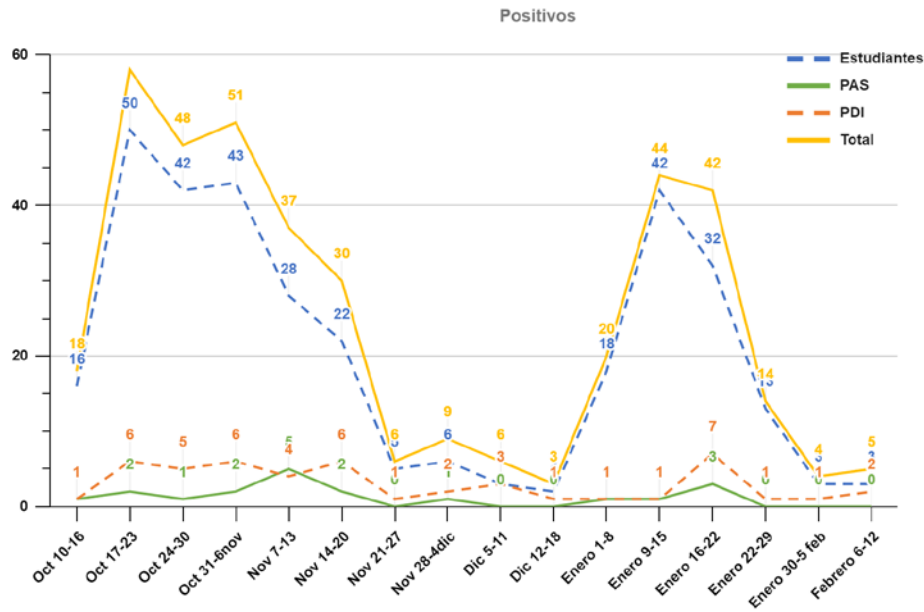

Universidad de Jaén

UJA INFORMA COVID-19. Número 22 Curso académico 2020-2021

17 de febrero de 2021

Información general.

- **Evolución del coronavirus en la UJA**

Semana del 6 al 12 de febrero

	Positivos	Acumulado	(Cuarentena activos)
Estudiantes	3	349	17
PAS	0	25	9
PDI	2	50	3
Total	5	424	29

El número global de positivos comunicados a responsablecovid@ujaen.es en todos los sectores de la comunidad universitaria se mantiene en un nivel bajo, similar al de la semana previa. Se observa un descenso en el número de personas en cuarentena. Los contagios comunicados se han producido fuera de la actividad laboral y docente universitaria.