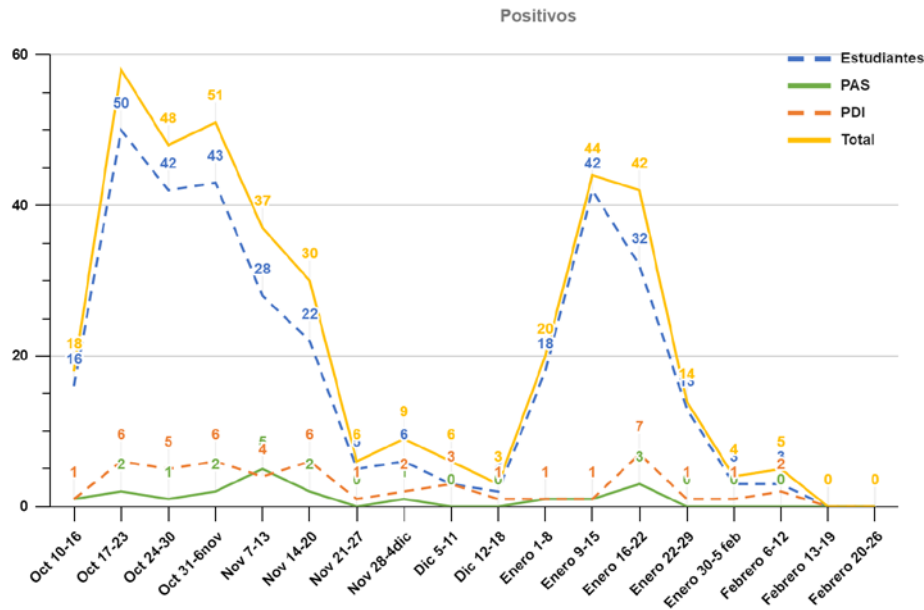

Universidad de Jaén

UJA INFORMA COVID-19. Número 24 Curso académico 2020-2021

2 de marzo de 2021

Información general.

- **Evolución del coronavirus en la UJA.**

Semana del 20 al 26 de febrero

	<i>Positivos</i>	<i>Acumulado</i>	<i>(Cuarentena activos)</i>
Estudiantes	0	349	4
PAS	0	25	4
PDI	0	50	1
Total	0	424	9

No se ha comunicado ningún nuevo positivo a responsablecovid@ujaen.es durante la semana del 20 al 26 de febrero, completando dos semanas consecutivas sin positivos informados en la comunidad universitaria. El número de personas en cuarentena ha seguido su tendencia a la baja en esta semana.