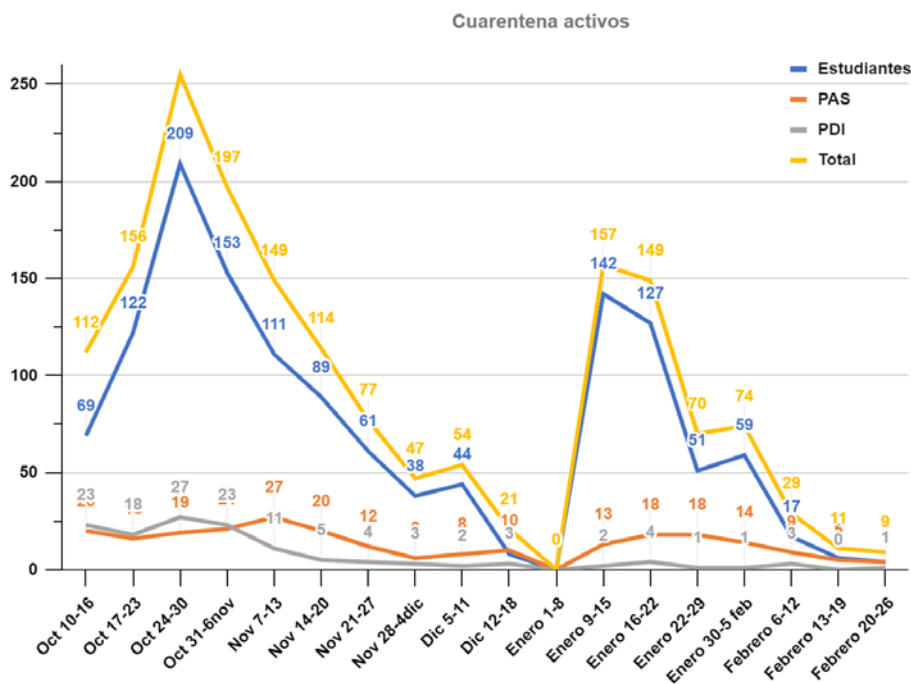

Universidad de Jaén

UJA INFORMA COVID-19. Número 24 Curso académico 2020-2021

2 de marzo de 2021

Información general.

- **Evolución del coronavirus en la UJA.**

Semana del 20 al 26 de febrero

	<i>Positivos</i>	<i>Acumulado</i>	<i>(Cuarentena activos)</i>
Estudiantes	0	349	4
PAS	0	25	4
PDI	0	50	1
Total	0	424	9

No se ha comunicado ningún nuevo positivo a responsablecovid@ujaen.es durante la semana del 20 al 26 de febrero, completando dos semanas consecutivas sin positivos informados en la comunidad universitaria. El número de personas en cuarentena ha seguido su tendencia a la baja en esta semana.