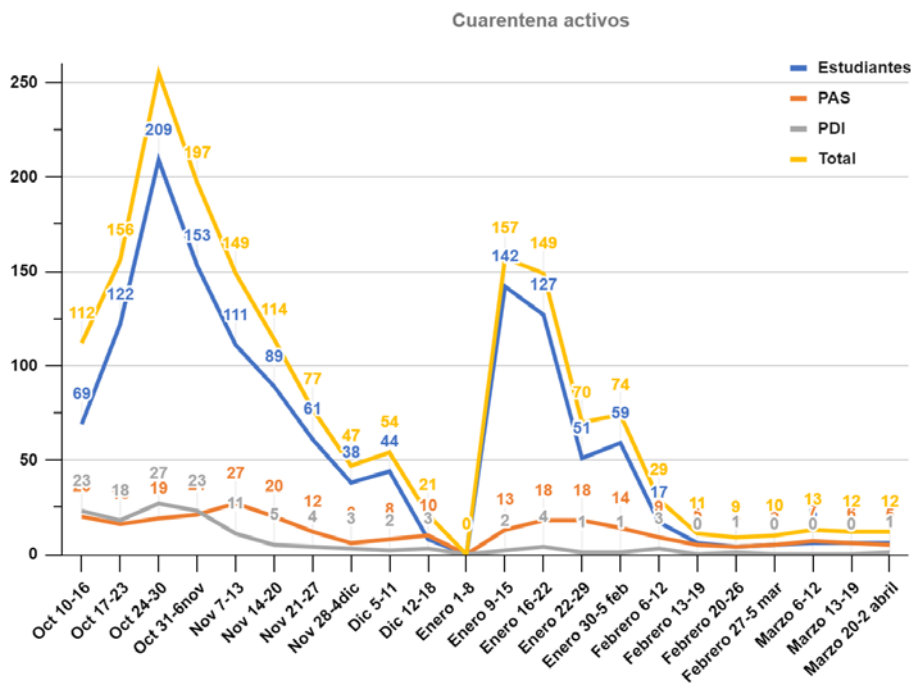

Universidad de Jaén

UJA INFORMA COVID-19. Número 28 Curso académico 2020-2021

6 de abril de 2021

Información general.

- **Evolución del coronavirus en la UJA**

Semanas del 20 de marzo al 2 de abril

	Positivos	Acumulado	(Cuarentena activos)
Estudiantes	1	355	6
PAS	0	26	5
PDI	0	51	1
Total	1	432	12

En las dos semanas que van del 20 de marzo al 2 de abril se ha comunicado a responsablecovid@ujaen.es el positivo de 1 estudiante. El número de positivos y el número de personas en cuarentena se mantienen en un nivel estable y bajo desde inicios de febrero. El contagio se produjo fuera del ámbito de la actividad universitaria.