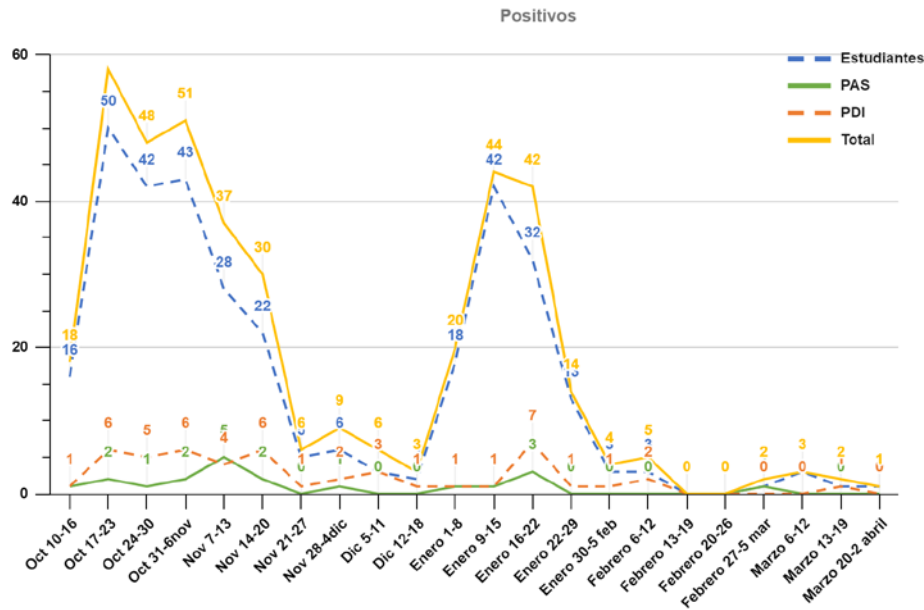

Universidad de Jaén

UJA INFORMA COVID-19. Número 28 Curso académico 2020-2021

6 de abril de 2021

Información general.

- **Evolución del coronavirus en la UJA**

Semanas del 20 de marzo al 2 de abril

	Positivos	Acumulado	(Cuarentena activos)
Estudiantes	1	355	6
PAS	0	26	5
PDI	0	51	1
Total	1	432	12

En las dos semanas que van del 20 de marzo al 2 de abril se ha comunicado a responsablecovid@ujaen.es el positivo de 1 estudiante. El número de positivos y el número de personas en cuarentena se mantienen en un nivel estable y bajo desde inicios de febrero. El contagio se produjo fuera del ámbito de la actividad universitaria.