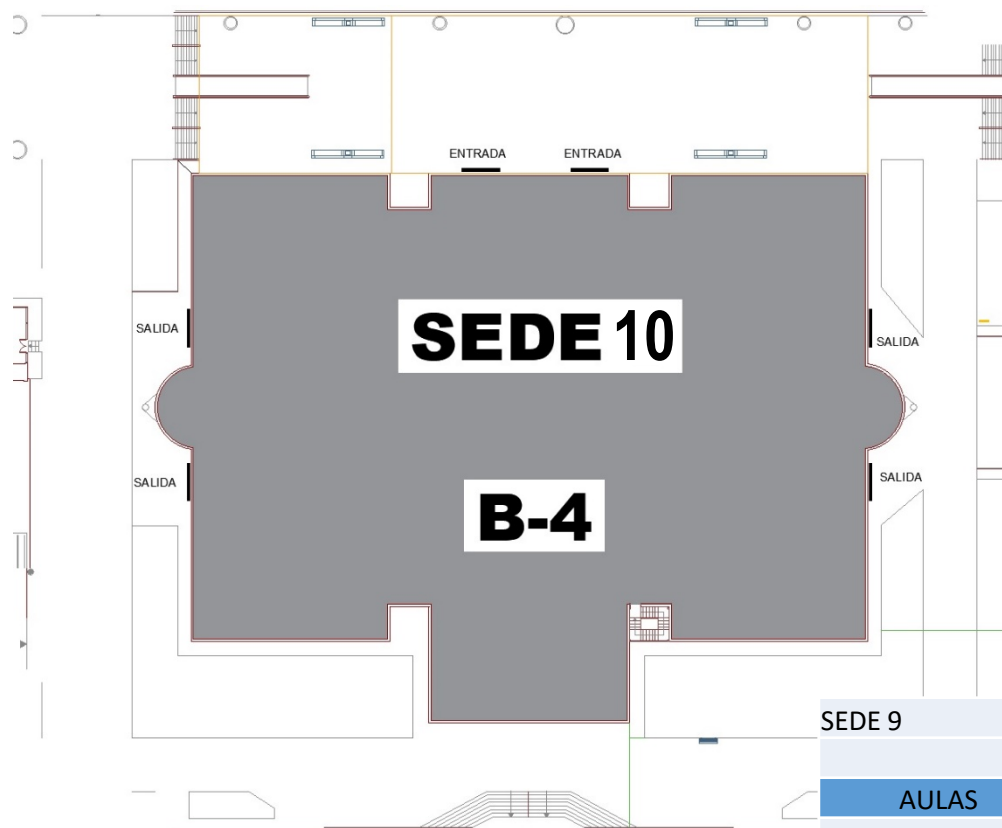

SEDE 10 – CAMPUS “LAS LAGUNILLAS” – EDIFICIO AULARIO FLORES DE LEMUS (B4) PLANTAS PRIMERA Y SEGUNDA

ACCESO A LA SEDE

CAMPUS DE LAS LAGUNILLAS - JAÉN

ACCESO A AULA

SEDE 9	
AULAS	PLANTA
11 a 18	PRIMERA
20 a 28	SEGUNDA
E3 – E4	SEGUNDA

ZONAS DE DESCANSO