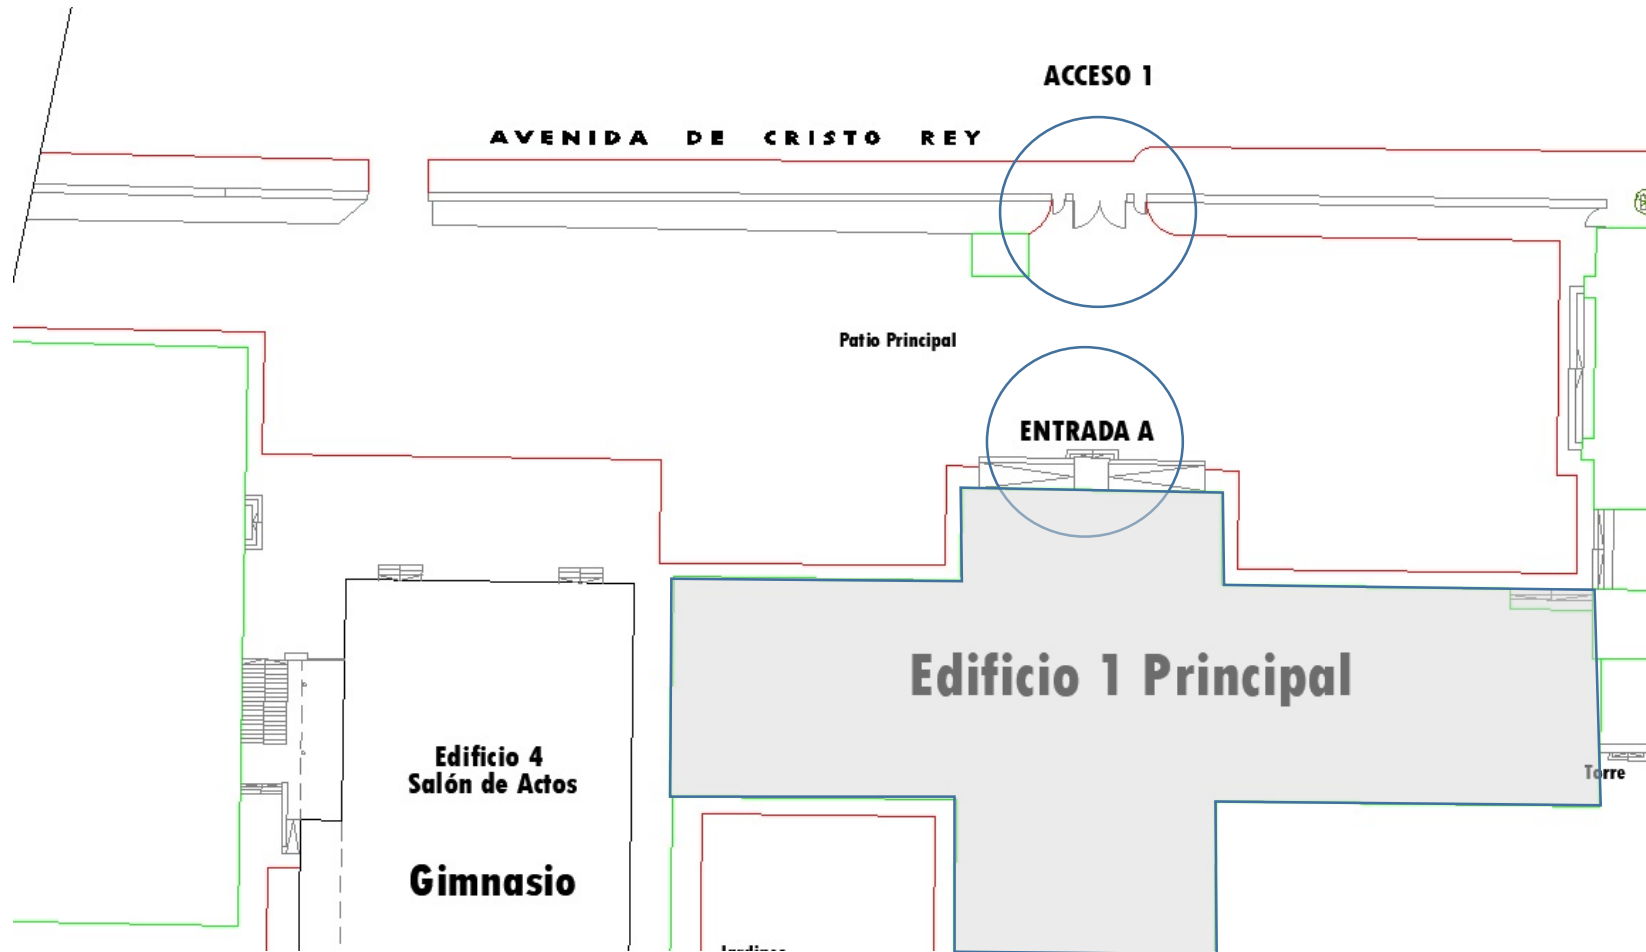

SEDE 4 – CENTRO UNIVERSITARIO SAFA DE ÚBEDA – EDIFICIO PRINCIPAL PLANTA BAJA

ACCESO A LA SEDE

ACCESO A AULAS

EDIFICIO PRINCIPAL – PLANTA BAJA

ZONAS DE DESCANSO