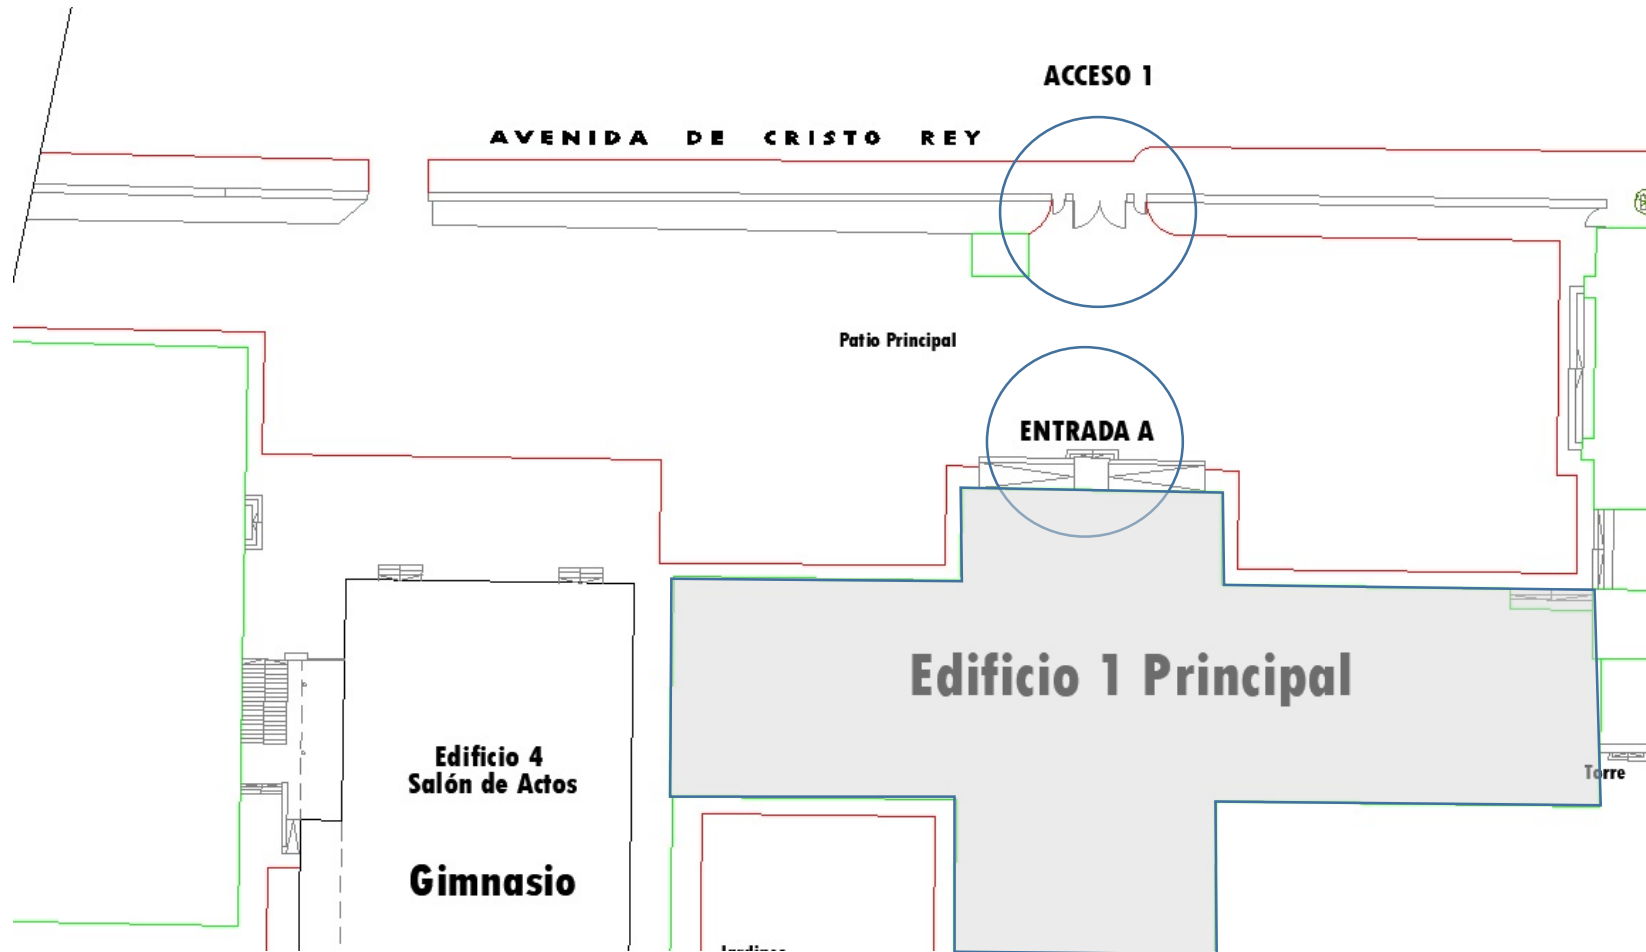

SEDE 5 – CENTRO UNIVERSITARIO SAFA DE ÚBEDA – EDIFICIO PRINCIPAL PLANTA PRIMERA

ACCESO A LA SEDE

ACCESO A AULAS

EDIFICIO PRINCIPAL – PLANTA BAJA

EDIFICIO PRINCIPAL – PLANTA PRIMERA

A AULAS: 3.2A - 3.2B - 3.3

B AULAS: 3.5 a 3.9

ZONAS DE DESCANSO