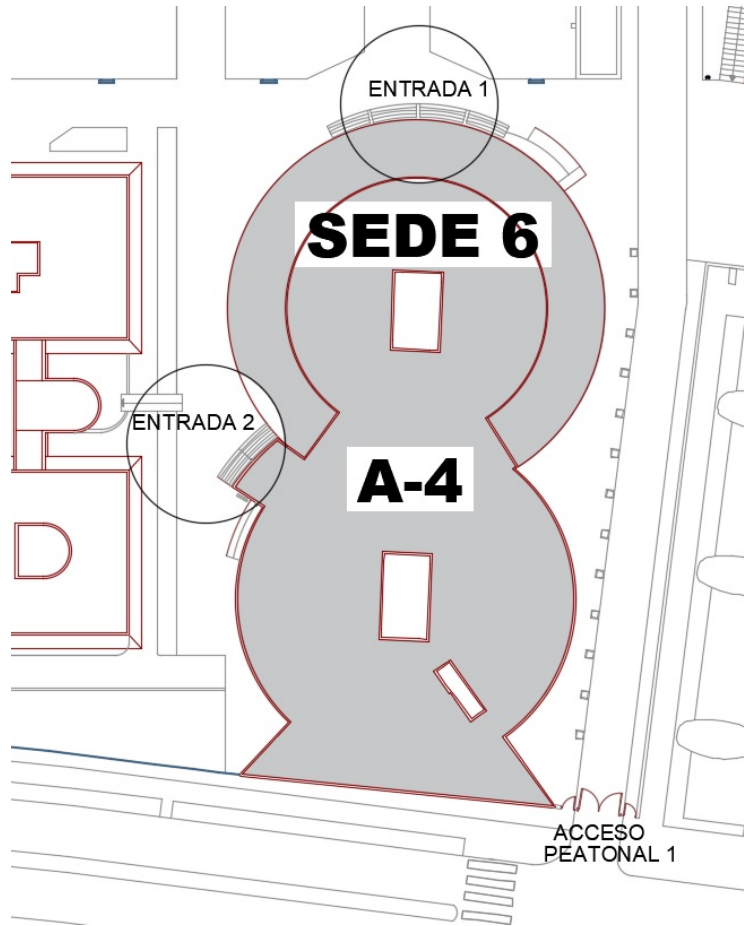

SEDE 6 – CAMPUS “LAS LAGUNILLAS” – EDIFICIO AULARIO CESÁREO RODRÍGUEZ AGUILERA (A4) – PLANTAS BAJA Y PRIMERA

ACCESO A LA SEDE

CAMPUS DE LAS LAGUNILLAS - JAÉN

ACCESO A AULAS

SEDE 6			
AULAS	PLANTA	ENTRADA	ESCALERA
1 – 2 - 6 - 7	BAJA	1	
11-12-13-18-19	PRIMERA	1	E1
3 – 4 – 5	BAJA	2	
14-15-16-17	PRIMERA	2	E3

ZONAS DE DESCANSO