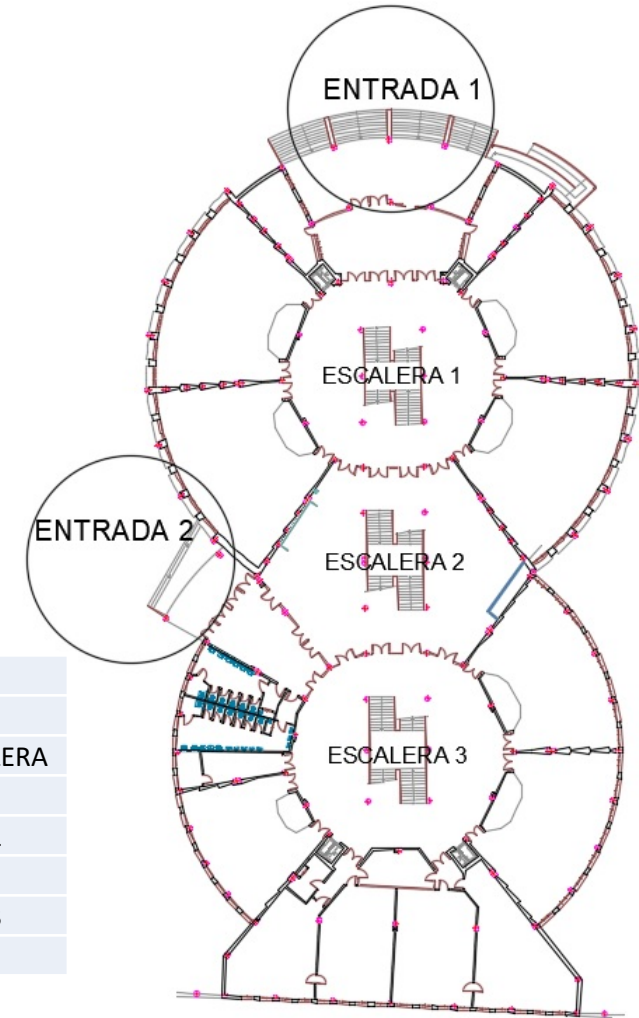

SEDE 6 – CAMPUS “LAS LAGUNILLAS” – EDIFICIO AULARIO CESÁREO RODRÍGUEZ AGUILERA (A4) – PLANTAS BAJA Y PRIMERA

ACCESO A LA SEDE

CAMPUS DE LAS LAGUNILLAS - JAÉN

ACCESO A AULAS

SEDE 6			
AULAS	PLANTA	ENTRADA	ESCALERA
1 – 2 - 6 - 7	BAJA	1	
11-12-13-18-19	PRIMERA	1	E1
3 – 4 – 5	BAJA	2	
14-15-16-17	PRIMERA	2	E3

ZONAS DE DESCANSO