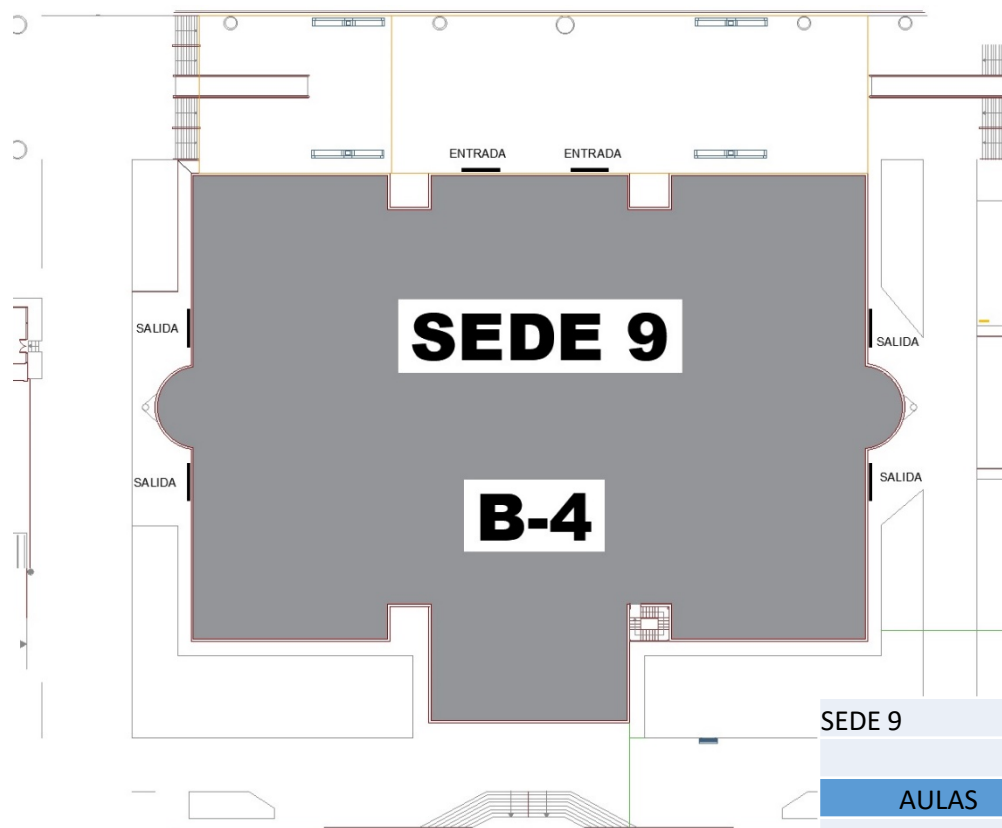

SEDE 9 – CAMPUS “LAS LAGUNILLAS” – EDIFICIO AULARIO FLORES DE LEMUS (B4) PLANTAS BAJA Y PRIMERA

ACCESO A LA SEDE

CAMPUS DE LAS LAGUNILLAS - JAÉN

ACCESO A AULAS

SEDE 9	
AULAS	PLANTA
1 a 8	BAJA
10 a 18	PRIMERA
E1 – E2	PRIMERA

ZONAS DE DESCANSO