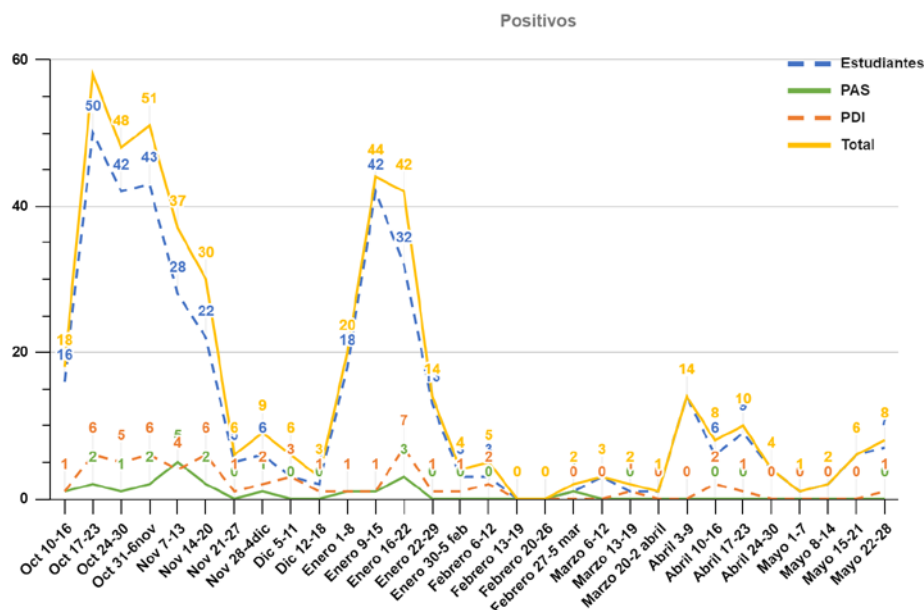

Universidad de Jaén

UJA INFORMA COVID-19. Número 36 Curso académico 2020-2021

1 de junio de 2021

Información general

- **Evolución del coronavirus en la UJA**

Semana del 22 al 28 de mayo

	Positivos	Acumulado	(Cuarentena activos)
Estudiantes	7	404	8
PAS	0	26	6
PDI	1	55	1
Total	8	485	15

En la semana que va del 22 al 28 de mayo se han comunicado 8 positivos en la comunidad universitaria a responsablecovid@ujaen.es. De los positivos comunicados, 7 corresponden al colectivo de estudiantes, y uno al de Personal Docente e investigador, con una ligera tendencia al alza en las dos últimas semanas. El número de personas en cuarentena, 15 en esta semana, desciende ligeramente con respecto a las semanas previas. Los contagios se han producido fuera de la actividad universitaria.