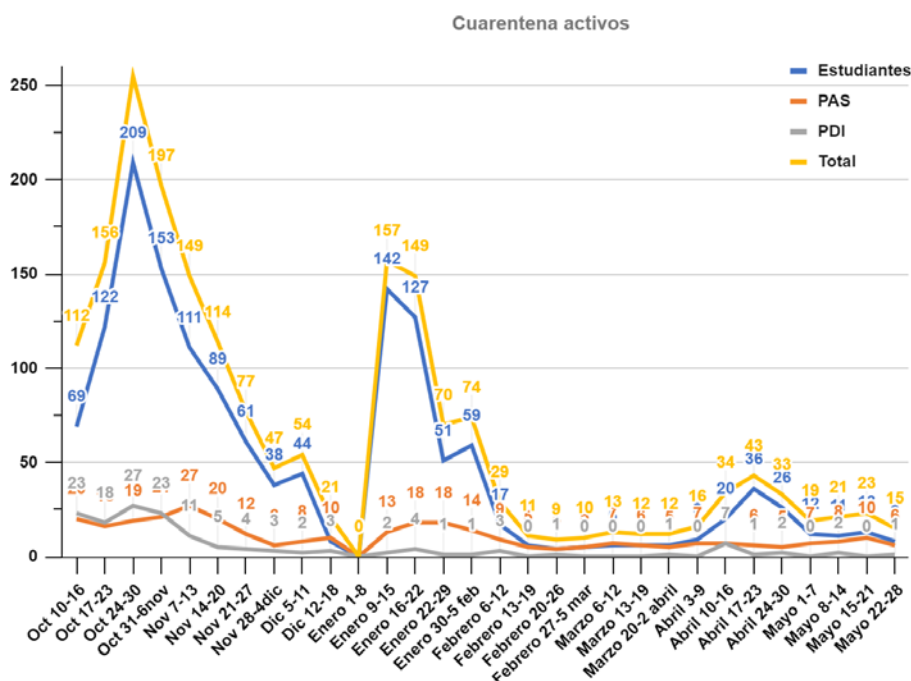

Universidad de Jaén

UJA INFORMA COVID-19. Número 36 Curso académico 2020-2021

1 de junio de 2021

Información general

- **Evolución del coronavirus en la UJA**

Semana del 22 al 28 de mayo

	Positivos	Acumulado	(Cuarentena activos)
Estudiantes	7	404	8
PAS	0	26	6
PDI	1	55	1
Total	8	485	15

En la semana que va del 22 al 28 de mayo se han comunicado 8 positivos en la comunidad universitaria a responsablecovid@ujaen.es. De los positivos comunicados, 7 corresponden al colectivo de estudiantes, y uno al de Personal Docente e investigador, con una ligera tendencia al alza en las dos últimas semanas. El número de personas en cuarentena, 15 en esta semana, desciende ligeramente con respecto a las semanas previas. Los contagios se han producido fuera de la actividad universitaria.