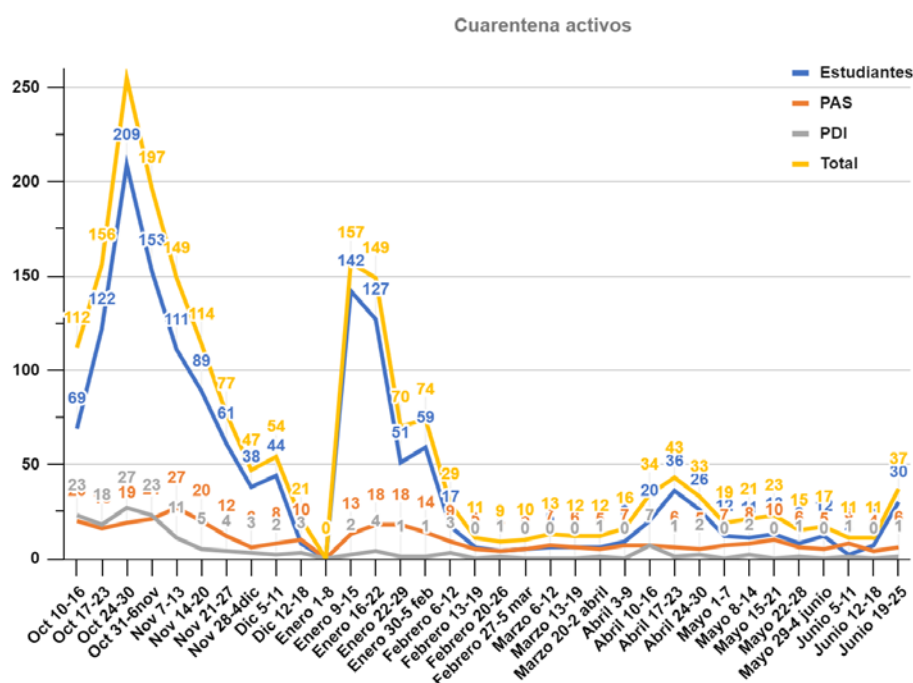

Universidad de Jaén

UJA INFORMA COVID-19. Número 40 Curso académico 2020-2021

29 de junio de 2021

Información general

- **Evolución del coronavirus en la UJA**

Semana del 19 al 25 de junio

	<i>Positivos</i>	<i>Acumulado</i>	<i>(Cuarentena activos)</i>
Estudiantes	18	435	30
PAS	1	28	6
PDI	1	57	1
Total	20	520	37

En la semana que va del 19 al 25 de junio se han comunicado 20 positivos a responsablecovid@ujaen.es. La mayor parte de los positivos (18) se han producido en el colectivo de estudiantes, en línea con la evolución de la pandemia en Andalucía, donde el 45% de los positivos detectados durante el mismo periodo se han producido en personas menores de 30 años. Se ha informado de un positivo en el personal docente e investigador y otro en el personal de administración y servicios. El número de personas en cuarentena ha aumentado en línea con la evolución de los positivos. Los contagios se han producido fuera de la actividad universitaria.