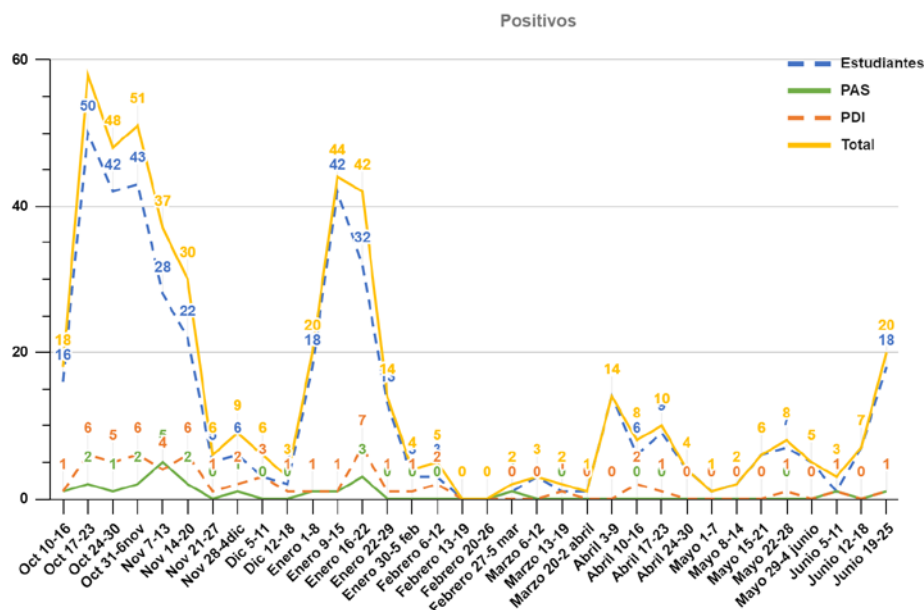

Universidad de Jaén

UJA INFORMA COVID-19. Número 40 Curso académico 2020-2021

29 de junio de 2021

Información general

- **Evolución del coronavirus en la UJA**

Semana del 19 al 25 de junio

	<i>Positivos</i>	<i>Acumulado</i>	<i>(Cuarentena activos)</i>
Estudiantes	18	435	30
PAS	1	28	6
PDI	1	57	1
Total	20	520	37

En la semana que va del 19 al 25 de junio se han comunicado 20 positivos a responsablecovid@ujaen.es. La mayor parte de los positivos (18) se han producido en el colectivo de estudiantes, en línea con la evolución de la pandemia en Andalucía, donde el 45% de los positivos detectados durante el mismo periodo se han producido en personas menores de 30 años. Se ha informado de un positivo en el personal docente e investigador y otro en el personal de administración y servicios. El número de personas en cuarentena ha aumentado en línea con la evolución de los positivos. Los contagios se han producido fuera de la actividad universitaria.