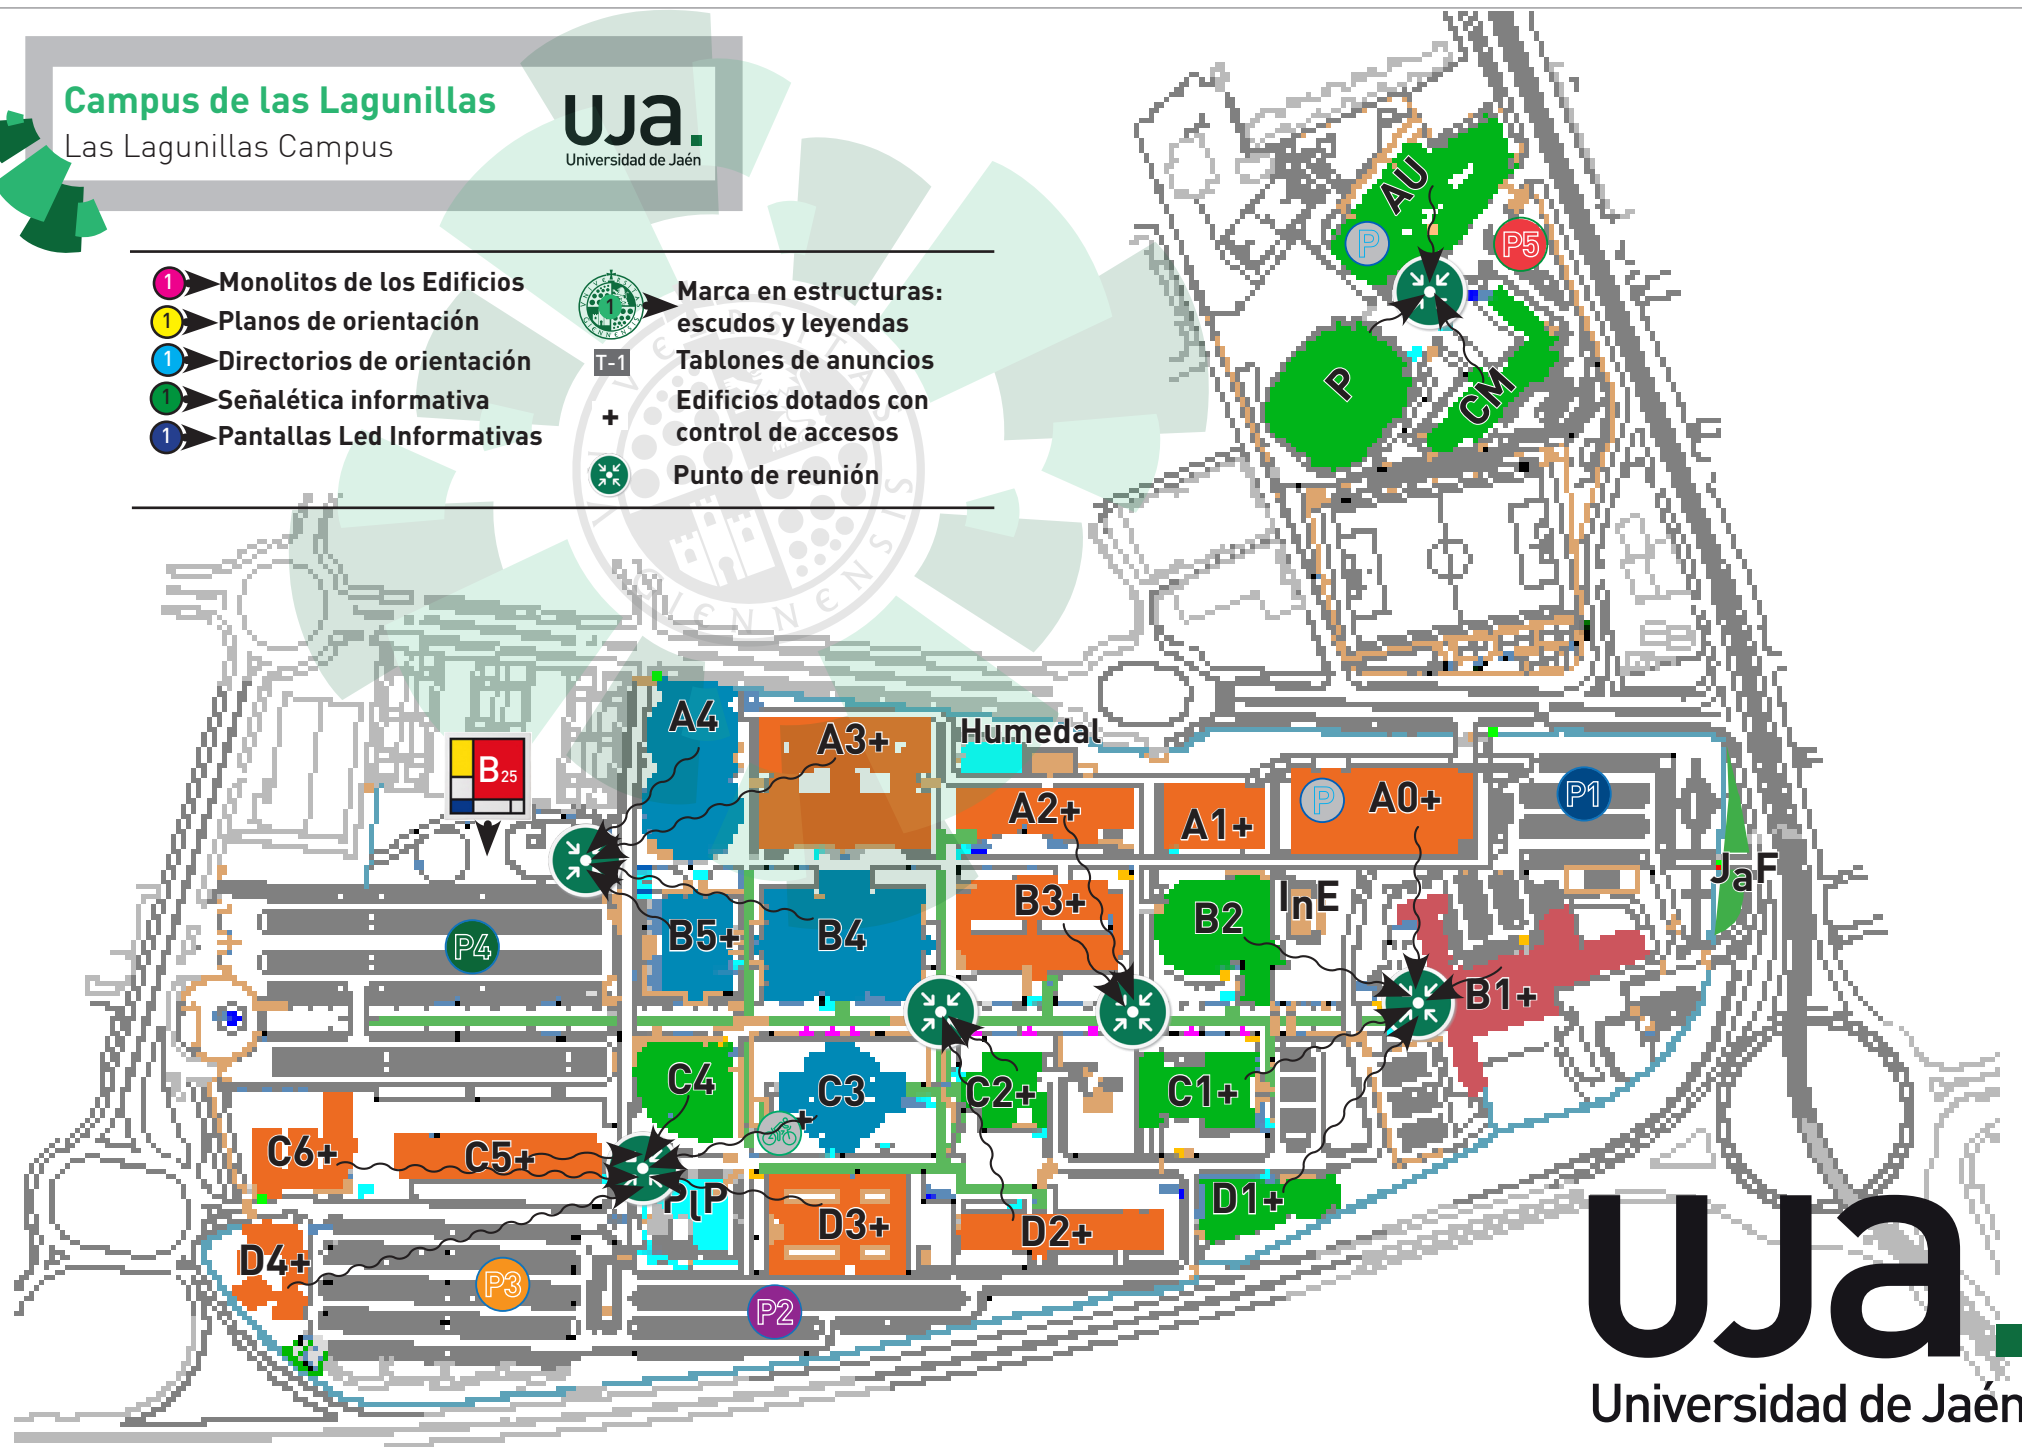

Campus de las Lagunillas

Las Lagunillas Campus

- 1 Monolitos de los Edificios
- 1 Planos de orientación
- 1 Directorios de orientación
- 1 Señalética informativa
- 1 Pantallas Led Informativas

Marca en estructuras:
escudos y leyendas

T-1
Tablones de anuncios

+
Edificios dotados con
control de accesos

Punto de reunión

- 1 Monolitos de los Edificios
- 1 Planos de orientación
- 1 Directorios de orientación
- 1 Señalética informativa
- 1 Pantallas Led Informativas

Marca en estructuras:
escudos y leyendas

T-1

Tablones de anuncios

+

Edificios dotados con
control de accesos

Punto de reunión